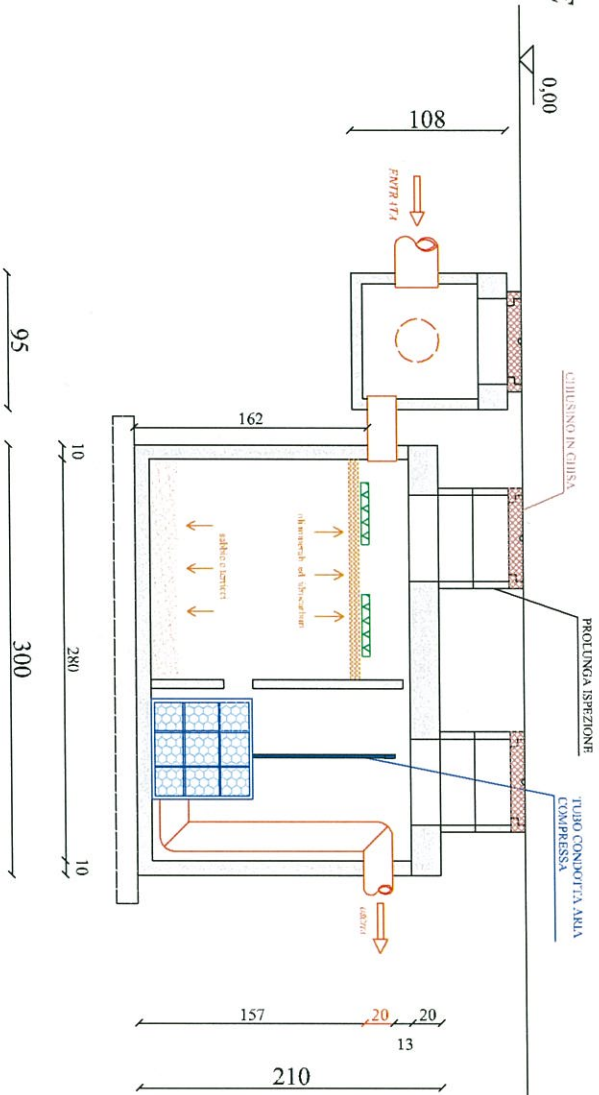

PIANTA

SEZIONE

LEGENDA

- 1 POZZETTO SCOLMATORE
- 2 VANO DI DISOLEAZIONE GRAVIMETRICA
- 3 VANO FILTRAZIONE A COALESCENZA

Venetia Prefabbricati

CLIENTE:

N° offerta:

DISOLEATORE - DISSABBIATORE modello DD - 3000 - 1 S

Scala:

Disegnatore: Geom. Michele Frasson
Rev.0: Data: 19.11.2009

Rev.1: Data: 19.04.2010

Approvato: Geom. Roberto Biscato
Rev.2: Data:

Rev.3: Data:

Le misure sono espresse in centimetri