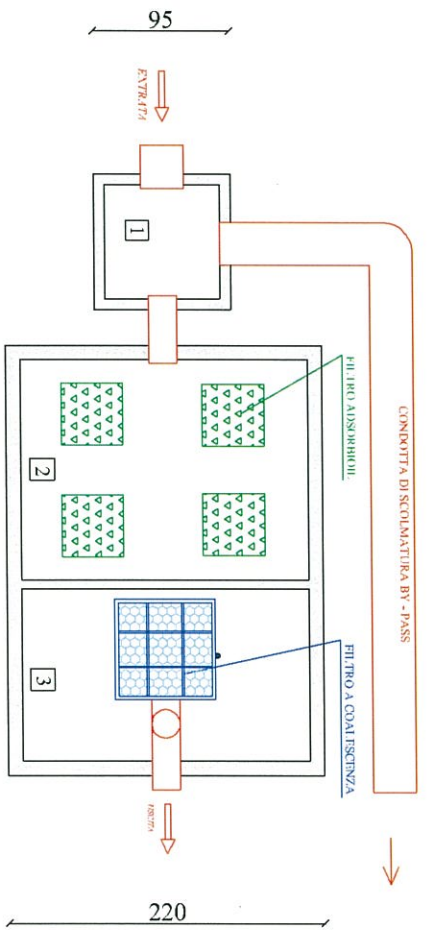

PIANTA

SEZIONE

LEGENDA

- 1 POZZETTO SCOLMATORE
- 2 VANO DI DISOLEAZIONE GRAVIMETRICA
- 3 VANO FILTRAZIONE A COALESCENZA

Venetia Prefabbricati

CLIENTE:

N° offerta:

DISOLEATORE - DISSABBIATORE modello DD - 3000 - 1 S

Scala:

Disegnatore: Geom. Michele Frasson
Rev.0: Data: 19.11.2009

Rev.1: Data: 19.04.2010

Approvato: Geom. Roberto Biscato
Rev.2: Data:

Rev.3: Data:

Le misure sono espresse in centimetri